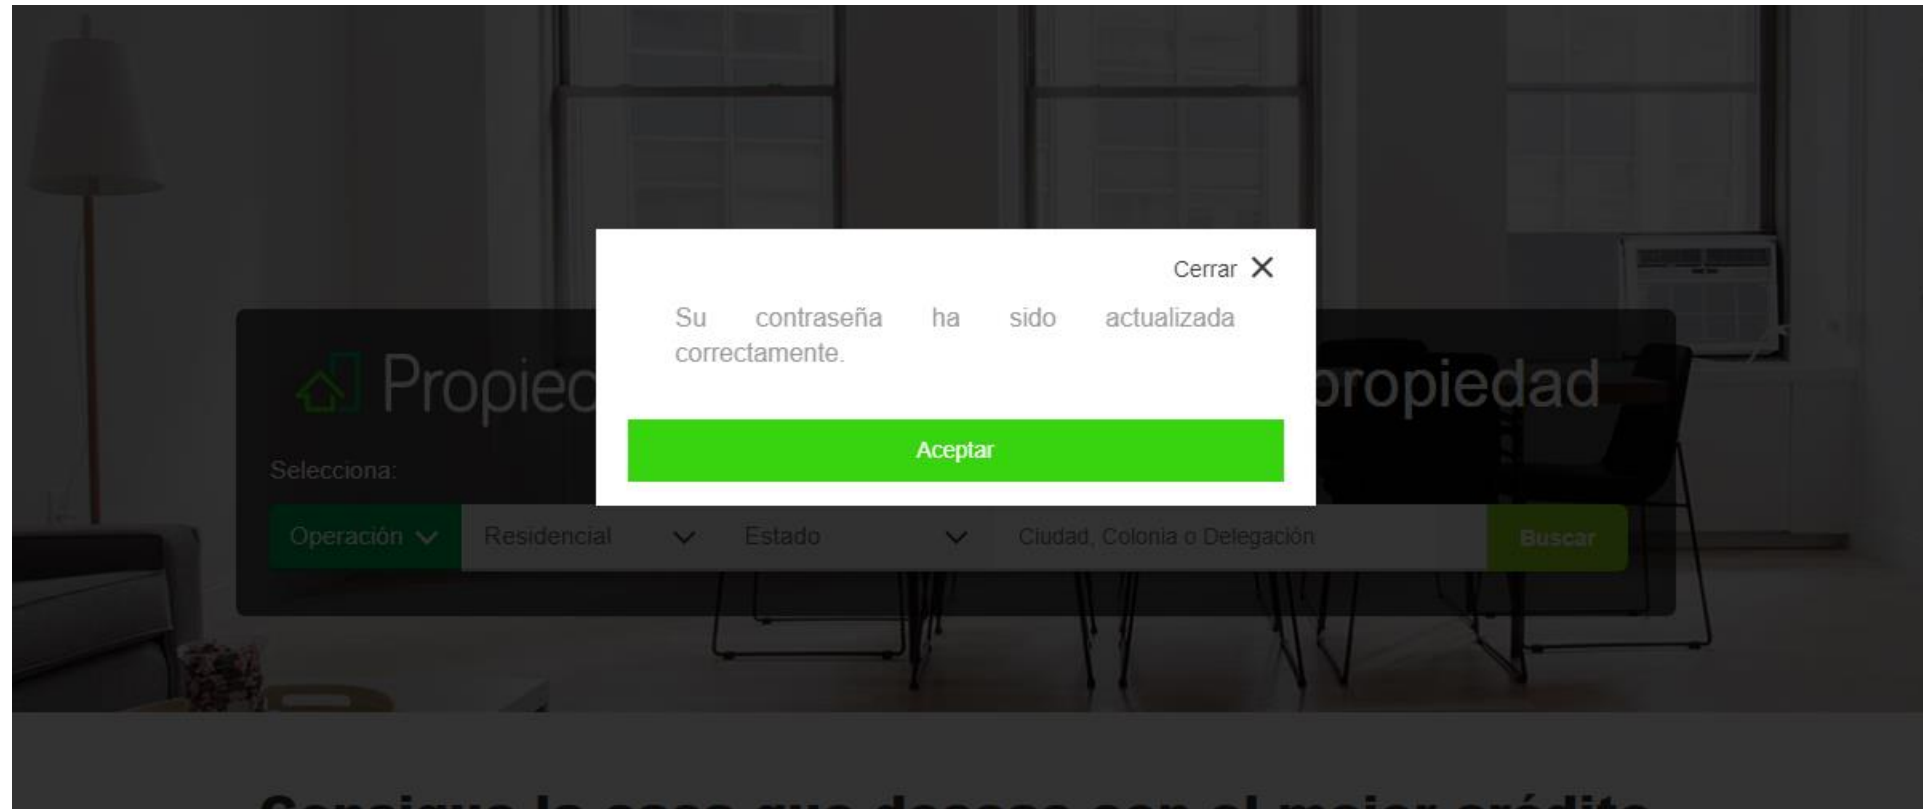

RECIBIRÁS UNA NOTIFICACIÓN SI EL CAMBIO FUE EXITOSO Y DESDE AHORA PODRÁS INGRESAR A PROPIEDADES.COM