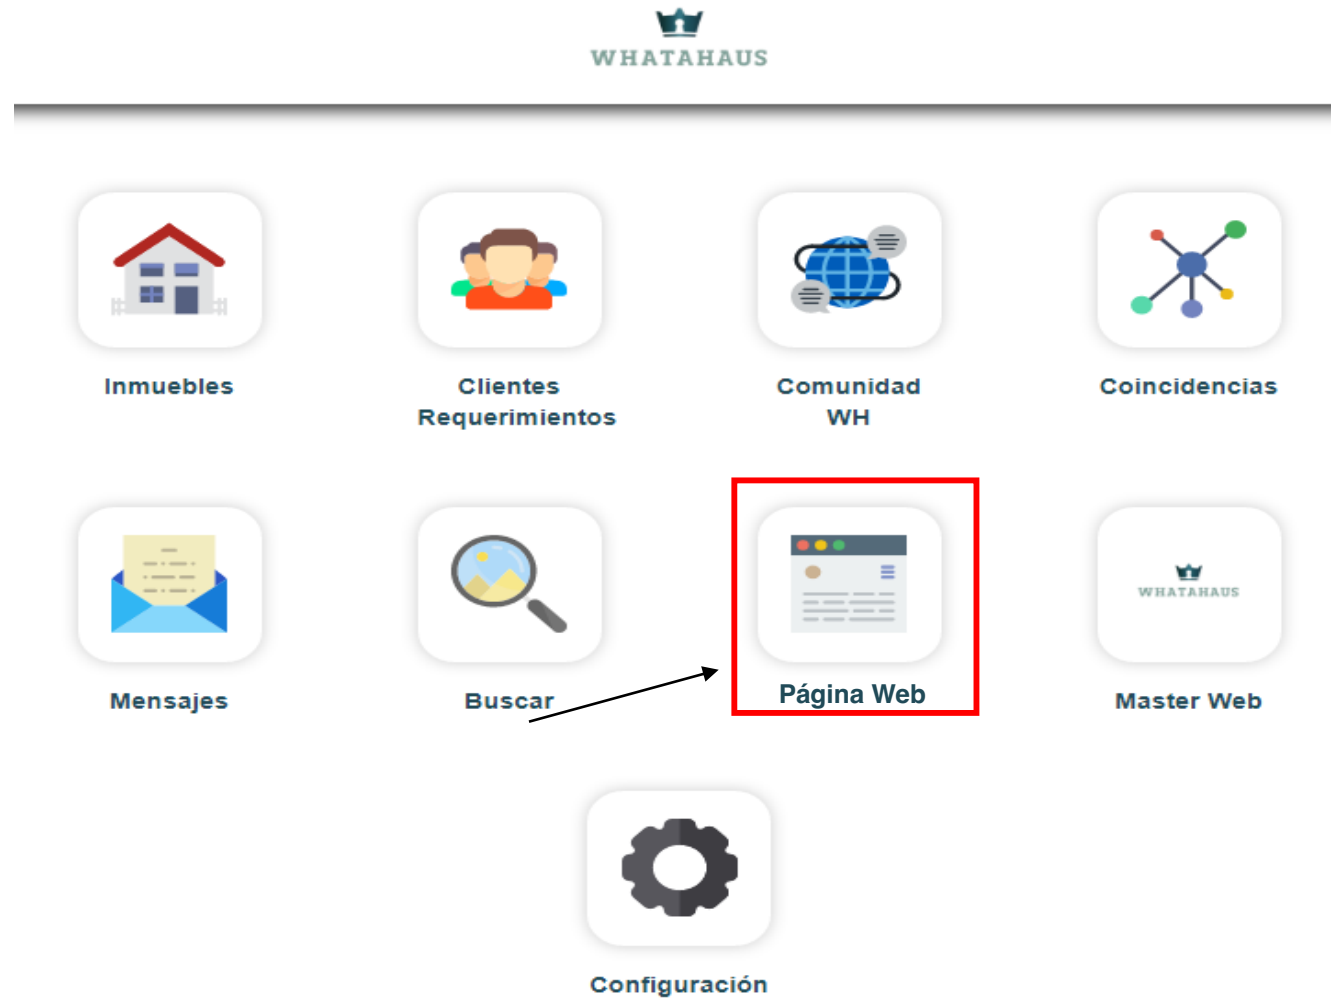

# PÁGINA WEB

## Qué es y para qué sirve

**WHATAHAUS**

TU ASISTENTE INMOBILIARIO

Es tu propio portal.

Es tu marca.

Es tu carta de presentación.

Sólo aparecerán tus propiedades.

Aquí se verá:

a) Tu logo

b) Nombre de tu inmobiliaria.

c) Datos de contacto

d) Tus propiedades.

[INMUEBLES](#) [NOSOTROS](#) [CONTACTO](#)

Tus clientes  
podrán  
encontrar la  
propiedad  
deseada con el  
buscador.

Tipo de Operación:  
Indistinto