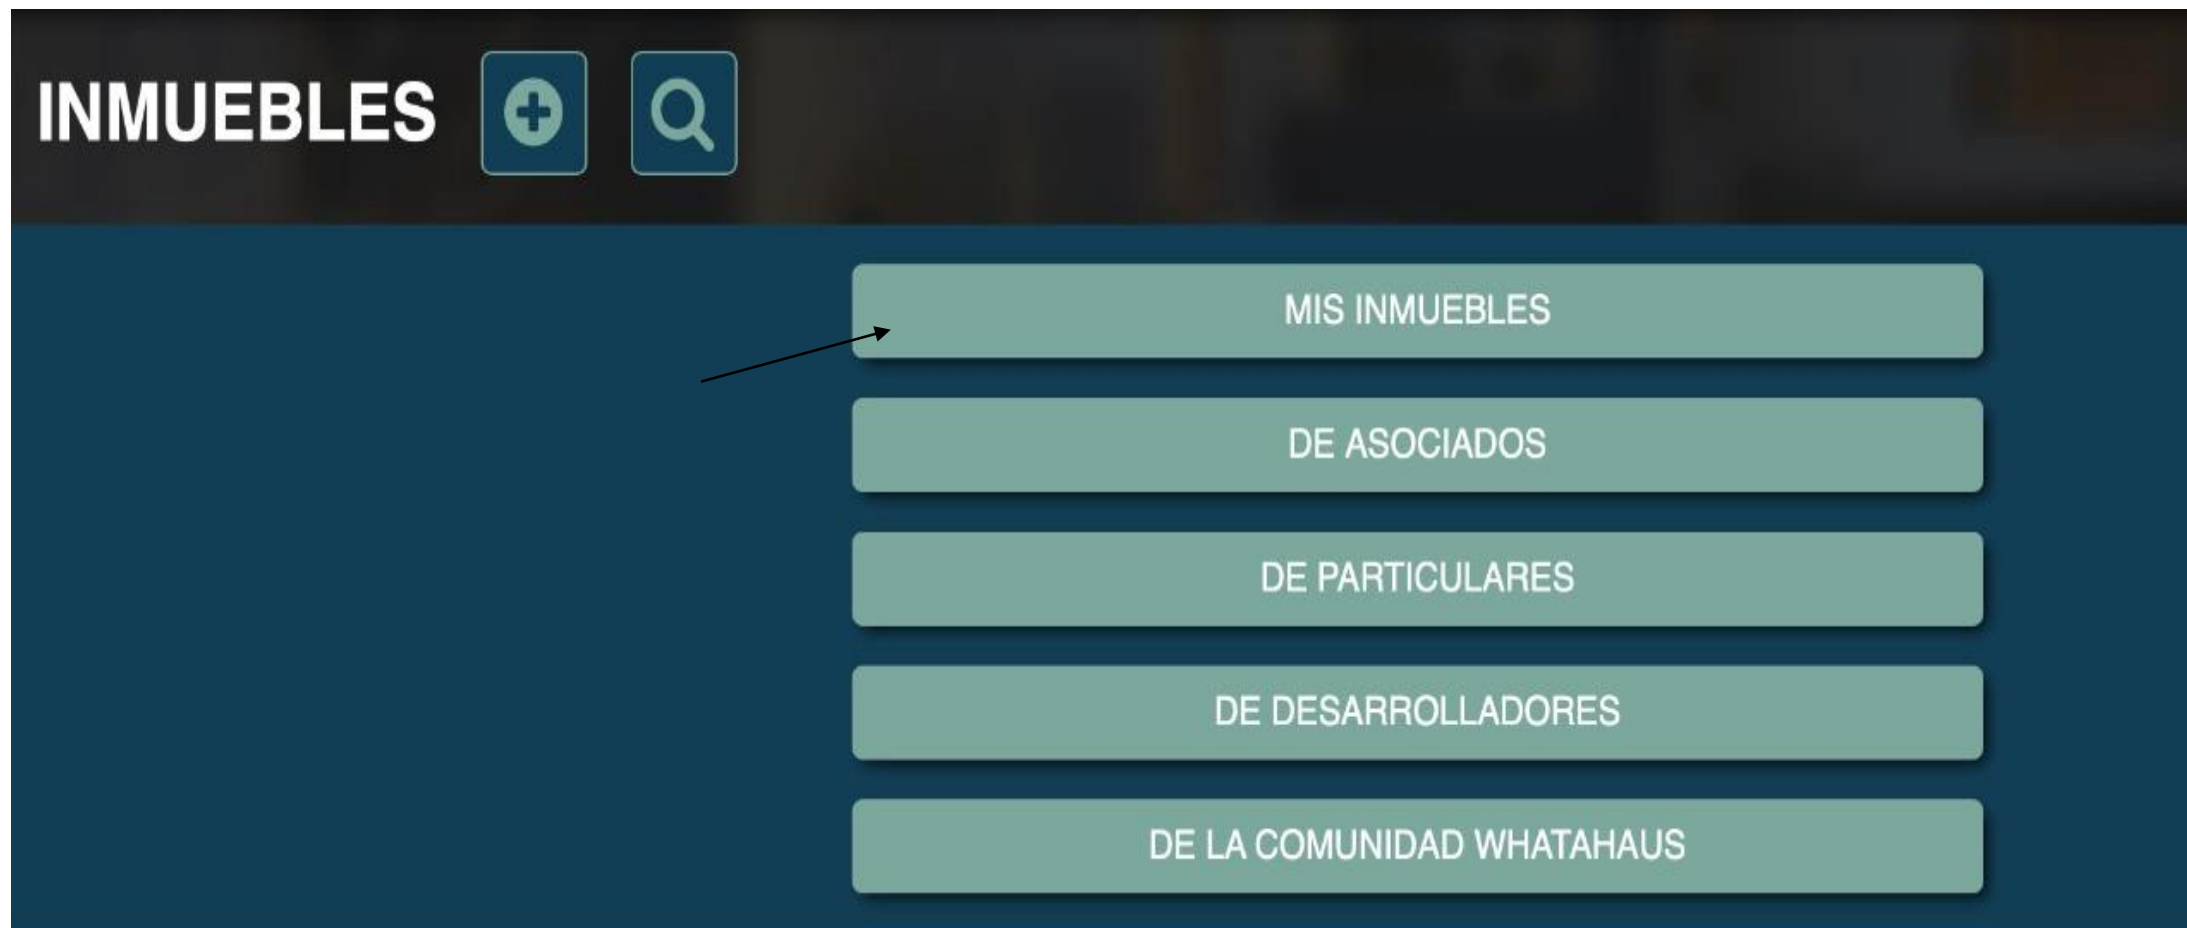

FICHAS TÉCNICAS

Estándar y Extendida

WHATAHAUS

TU ASISTENTE INMOBILIARIO

Para generarlas, dale clic al ícono de “Inmuebles”

Dale clic a “Mis inmuebles”

Dale clic al icono de PDF y obtendrás una presentación estándar