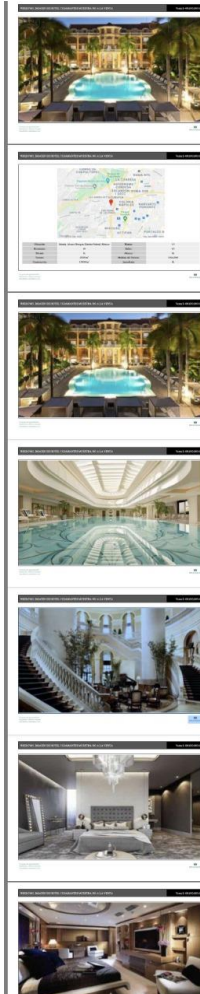

La presentación extendida consta de 13 páginas en donde tus fotos son el protagonista principal, esta ficha es ideal para enviarla a los clientes o colegas