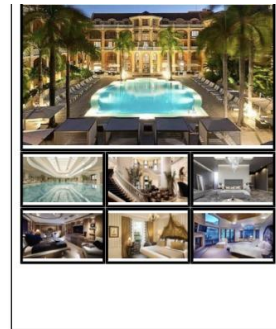

La presentación estándar cuenta con 3 páginas y es ideal para imprimirla para tus citas

Descripción:

Este hotel en venta a la venta, representa únicamente una muestra de las fichas técnicas ofrecidas por el sistema Whatahauss.

Descripción:

Este hotel en venta a la venta, representa únicamente una muestra de las fichas técnicas ofrecidas por el sistema Whatahauss.

WHI267605, IMAGEN DE HOTEL 5
DIAMANTES MUESTRA NO A LA VENTA
Venta $ 400,000,000.00