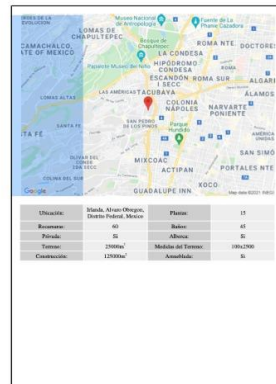

La presentación estándar cuenta con 3 páginas y es ideal para imprimirla para tus citas

Descripción:

Este hotel en venta a la venta, representa únicamente una muestra de las fichas técnicas ofrecidas por el sistema Whatahauss.

Descripción:

Este hotel en venta a la venta, representa únicamente una muestra de las fichas técnicas ofrecidas por el sistema Whatahauss.

WHI267605, IMAGEN DE HOTEL 5
DIAMANTES MUESTRA NO A LA VENTA
Venta $ 400,000,000.00